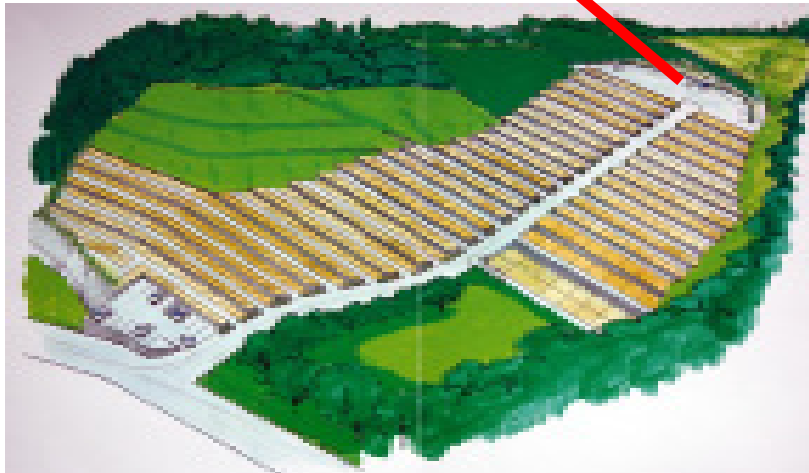

本應寺山墓地
グリーンガート霊園
観音墓

堀田町大学馬場下

甲

グリーンガート霊園

観音墓

駐車場は上下二か所にあります。観音墓の前まで車で行けます。